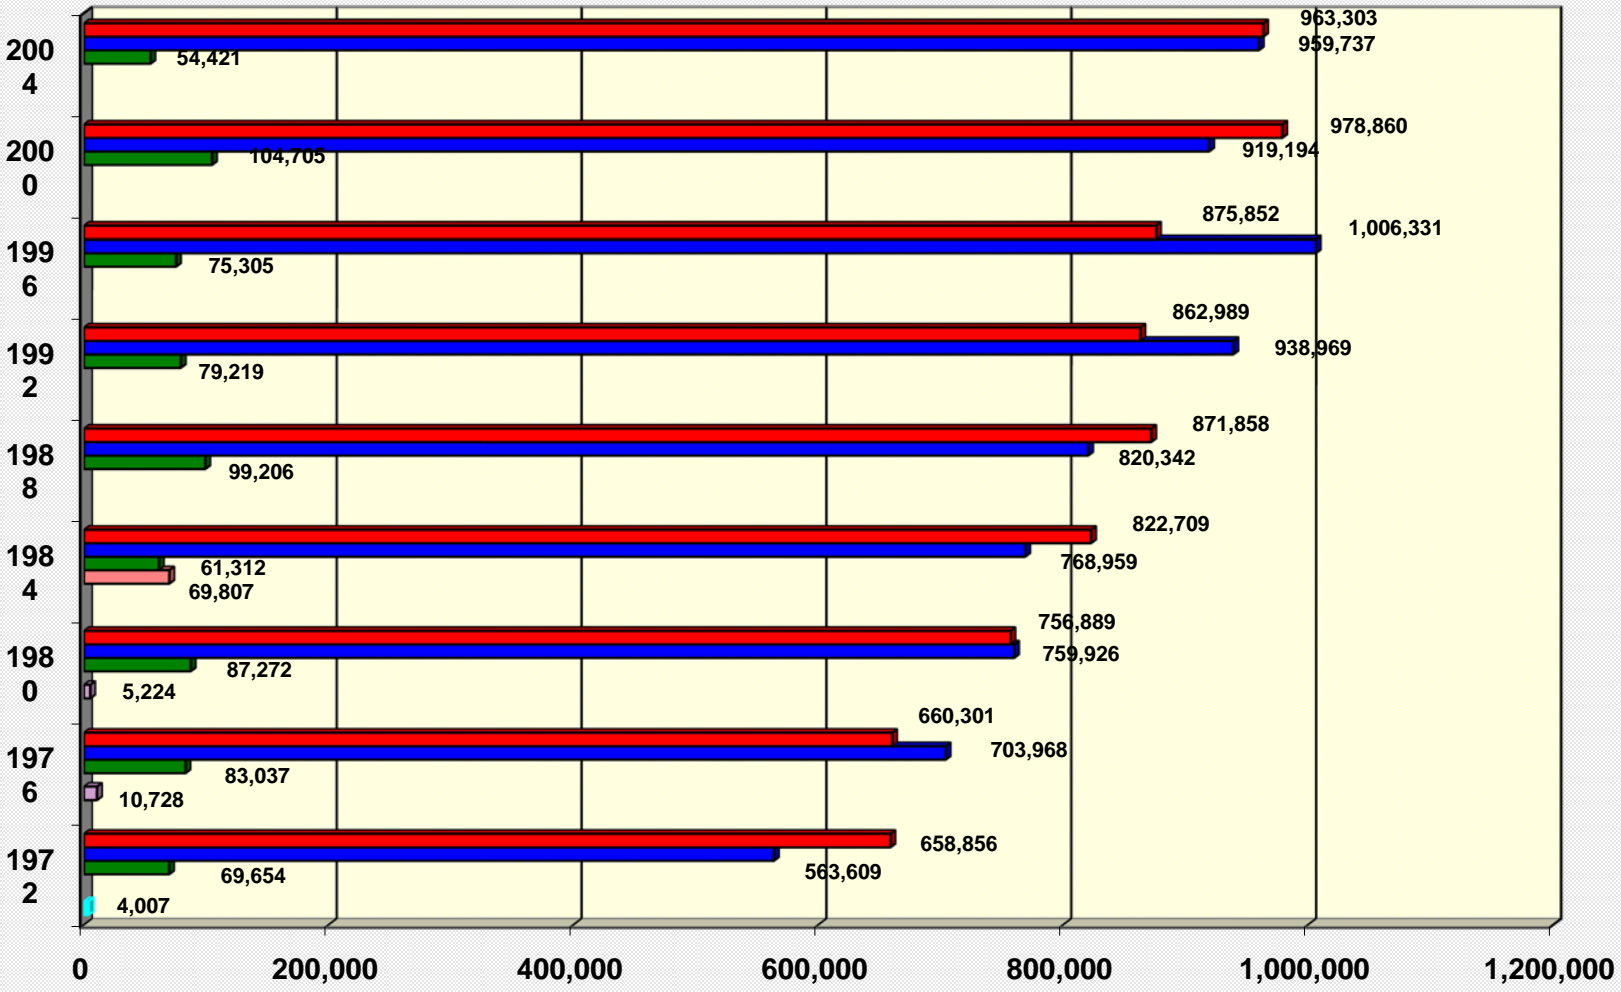

# TENDENCIA GENERAL DE LOS VOTOS PARA GOBERNADOR 1972 AL 2004

- PPD
- PNP
- PIP
- PRP
- PSP
- PP